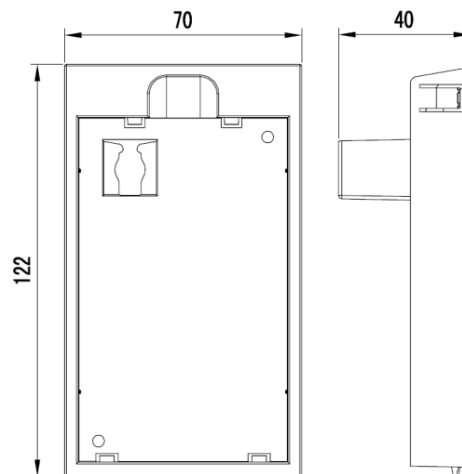

Комплект кабеля удлинения и монтажной рамки для выносной клавиатуры преобразователей INNOVERT серии ITD

Артикул:  **cable + keypad holder**

В комплект поставки входит:

- монтажная рамка
- кабель удлинения 2 м (концы кабеля с разъёмами RJ-45)

размеры отверстия в  
монтажной панели