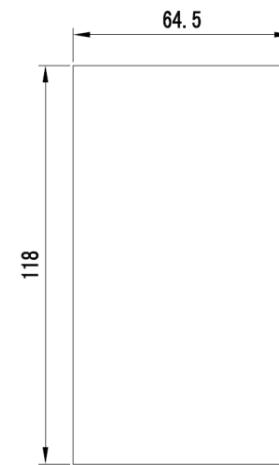

Комплект кабеля удлинения и монтажной рамки для выносной клавиатуры преобразователей INNOVERT серии ITD

Артикул:  **cable + keypad holder**

В комплект поставки входит:

- монтажная рамка
- кабель удлинения 2 м (концы кабеля с разъёмами RJ-45)

размеры отверстия в  
монтажной панели